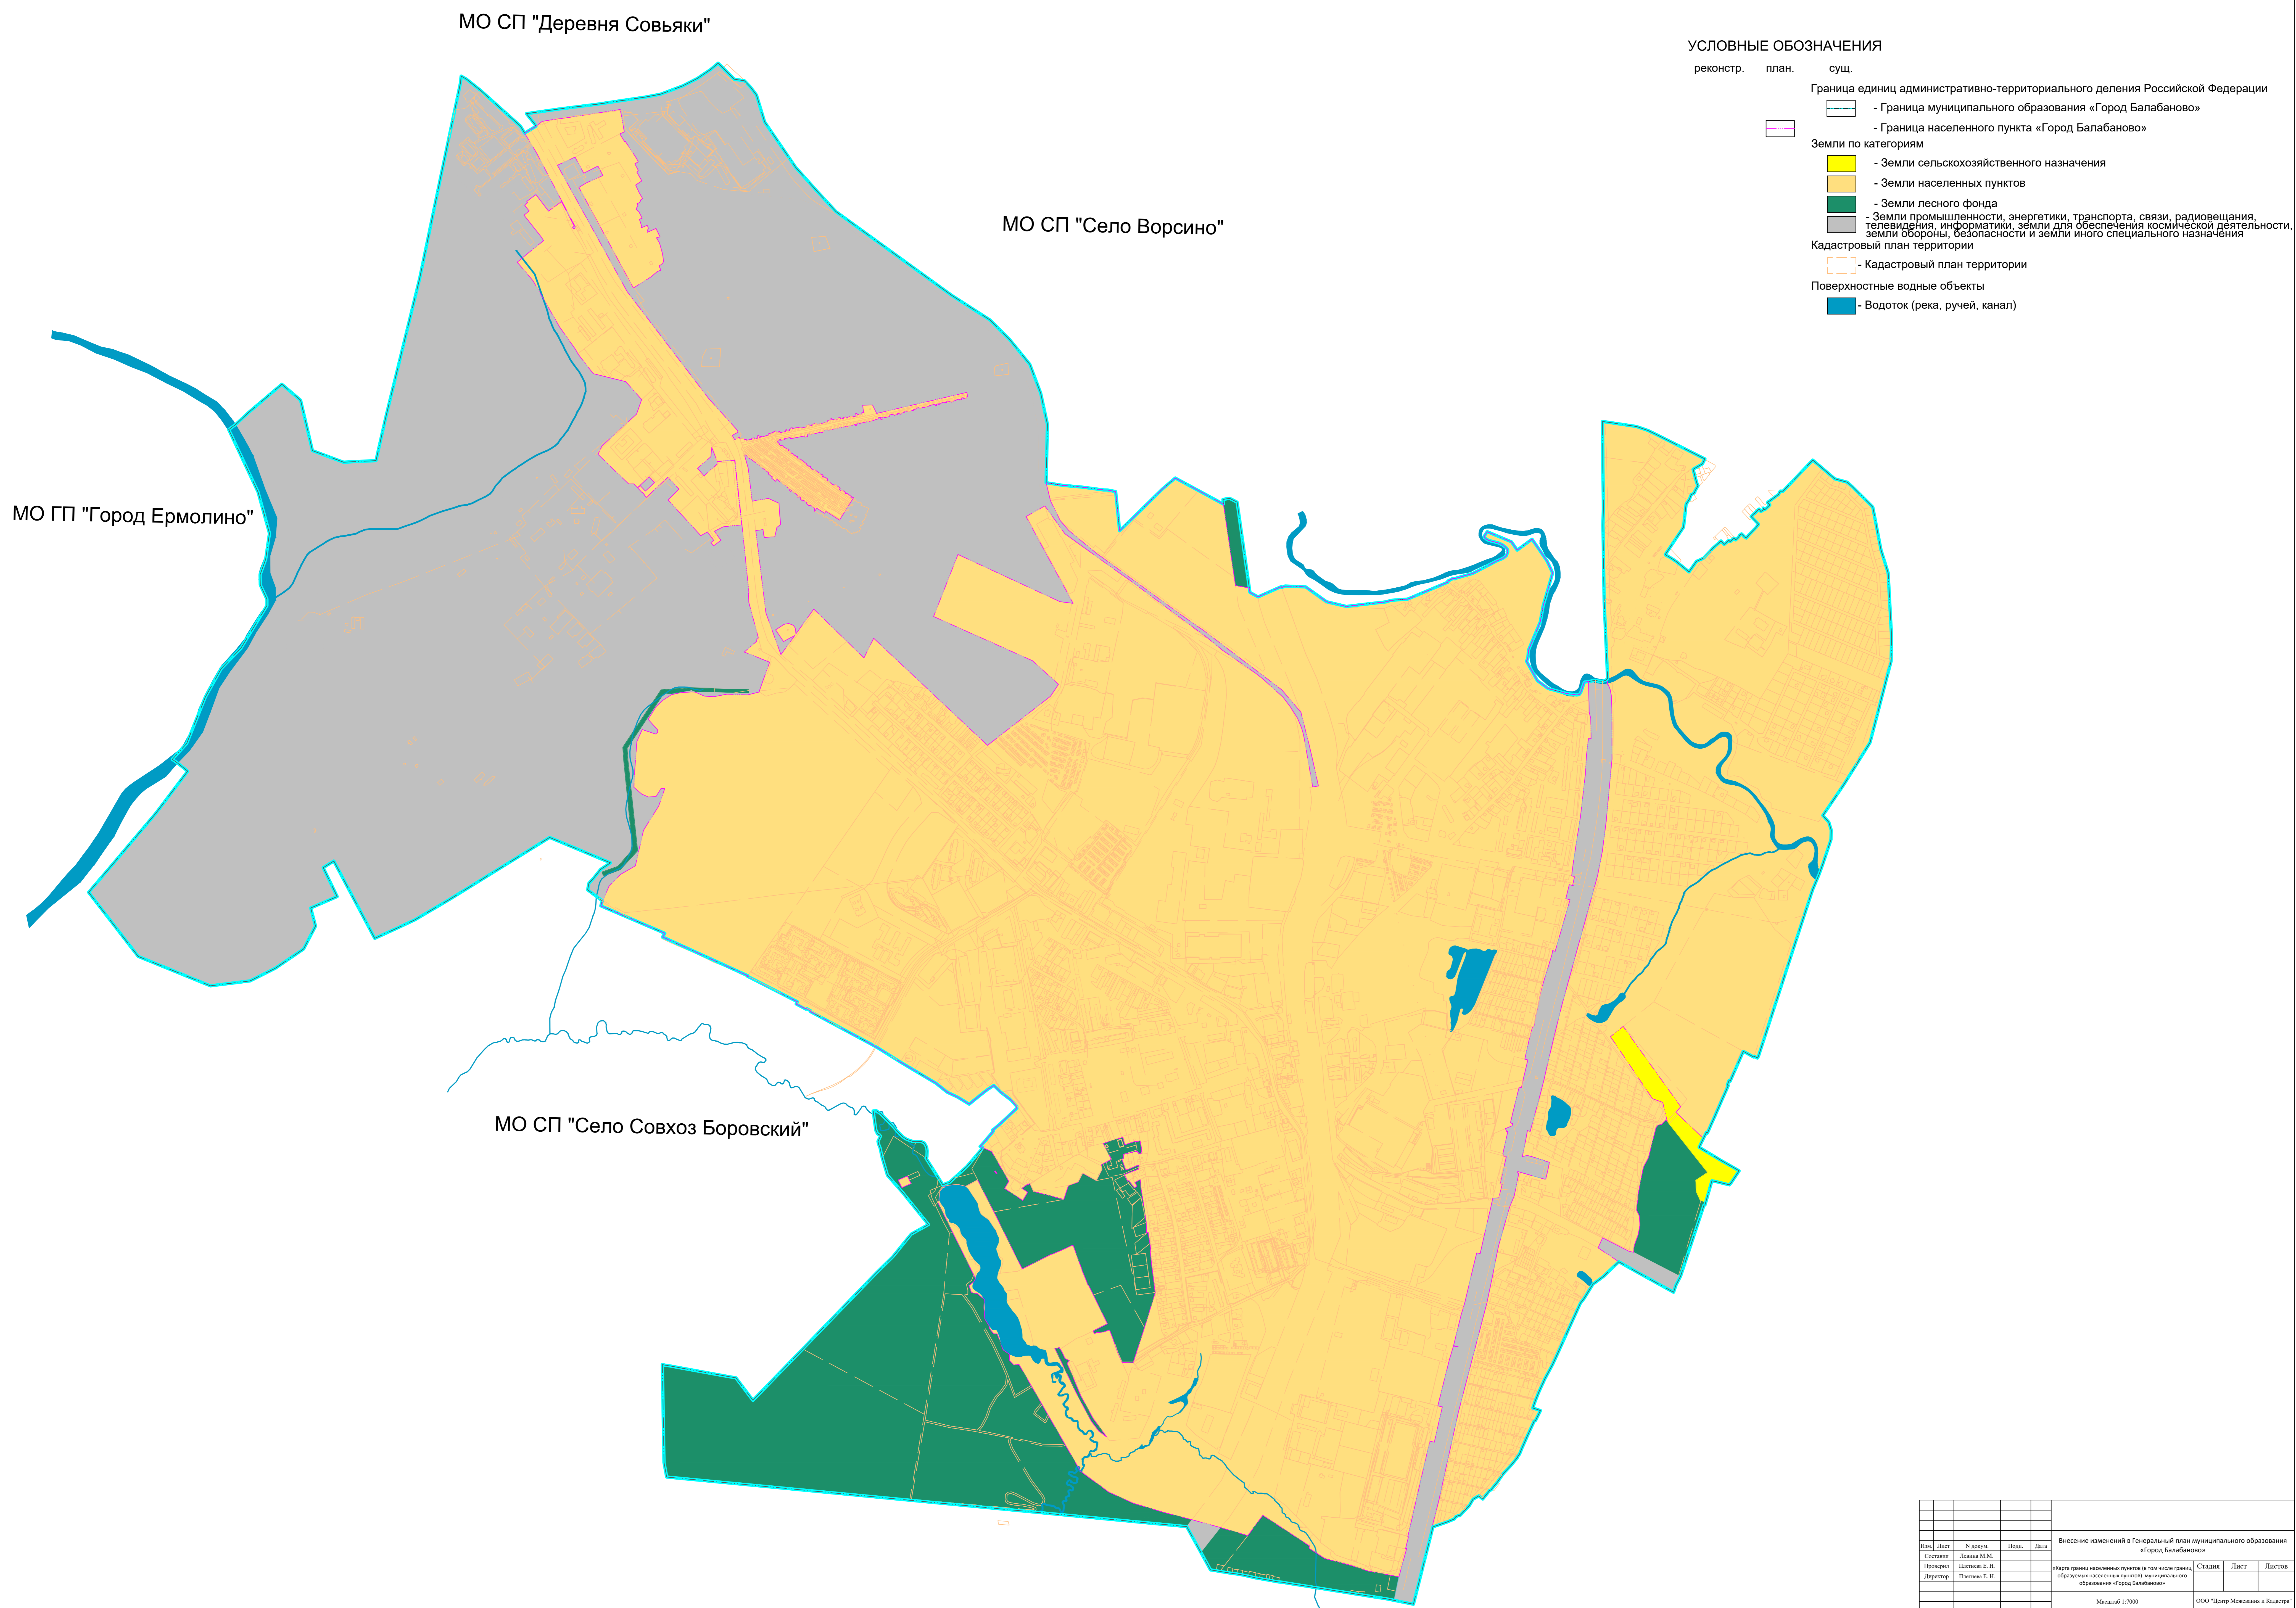

Генеральный план муниципального образования «Город Балабаново»
Карта границ населенных пунктов (в том числе границ образуемых населенных пунктов) муниципального образования «Город Балабаново»

№	Лист	№ докум.	Подп.	Дата	Внесение изменений в Генеральный план муниципального образования «Город Балабаново»	Страница	Лист	Листов
Составил		Литово М.М.			Карта границ населенных пунктов (в том числе границ образуемых населенных пунктов) муниципального образования «Город Балабаново»			
Проработал		Петухов Е. И.						
Директор		Петухов Е. И.						
					Масштаб: 1:7000	ООО "Центр Мегаполис и Кадастр"		